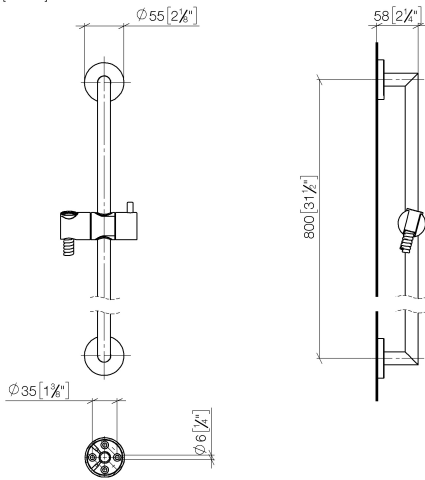

ST 050 201 5660

Encaja con: TARA, META

- Barra a pared con soporte deslizante
- Diámetro de tubo 18 mm
- Roseta Ø 55 mm
- Calibración 800 mm
- Flexo metálico 1750mm con bloqueo de giro integrado
- Conexión para flexo de ducha 3/8"
- Ajustable en tres o bien cinco posiciones: COMPACT RAIN, COMPACT SOFT FLOW, COMPACT AQUAPRESSURE FLOW, caudal máx. 15 l/min (a 3 bares)
- Función de: 7 l/min
- Alcachofa de ducha Ø 100mm

Encaja con: TARA, META

- Barra a pared con soporte deslizante
- Diámetro de tubo 18 mm
- Roseta Ø 55 mm
- Calibración 800 mm
- Flexo metálico 1750mm con bloqueo de giro integrado
- Conexión para flexo de ducha 3/8"

	Ducha de mano - Cromo	28 018 979-00
--	------------------------------	---------------

ST 050 201 5660

mm [inches]

Certificado

WRAS_2009048. ACS_20 ACC LY 738. IAPMO_4976 (4).

Lista de piezas de recambios

N°	Número de artículo	Denominación	Cantidad de montaje	Plazo de entrega
1	05 17 62 500 00 90	juego de fijación	2	2
2	90 14 10 032 00 90	sello	2	2
3	08 27 62 500-00	roseta	2	10
4	05 28 22 590 01-00	barra	1	10
5	12 580 970-00	Soporte deslizante - Cromo	1	10
6	28 322 970-00	Flexo de ducha metálico 1/2" x 3/8" x 1750 mm - Cromo	1	2

ST 050 201 5660

- Ajustable en tres o bien cinco posiciones: COMPACT RAIN, COMPACT SOFT FLOW, COMPACT AQUAPRESSURE FLOW, caudal máx. 15 l/min (a 3 bares)
- Con sistema antical
- Alcahocha de ducha Ø 100mm
- Racor 1/2"
- Función de: 7 l/min