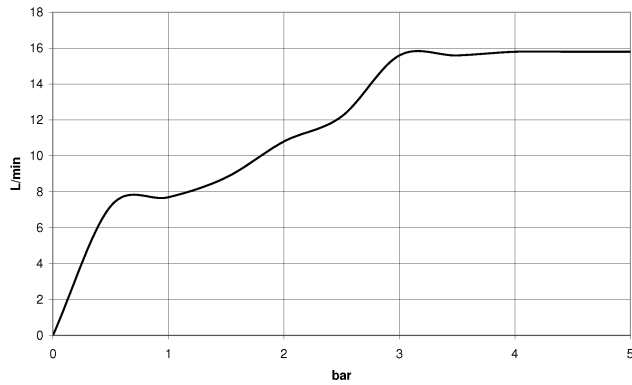

Diagrama de flujo

Certificado

LGA_29984.

DVGW_DW-
6517DN0129.

WRAS_2210003.