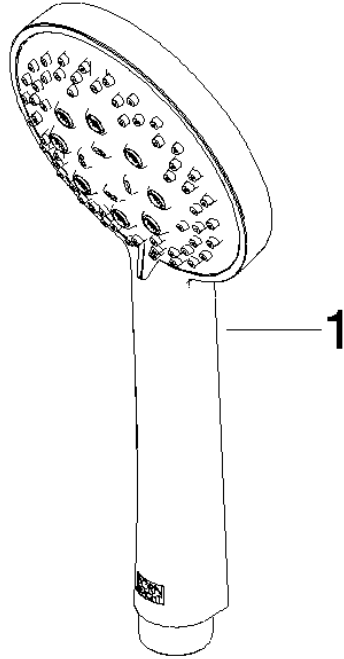

Encaja con: TARA, META

- Barra a pared con soporte deslizante
- Diámetro de tubo 18 mm
- Roseta Ø 55 mm
- Calibración 800 mm
- Flexo metálico 1750mm con bloqueo de giro integrado
- Conexión para flexo de ducha 3/8"

	Ducha de mano - Cromo	28 018 979-00
--	------------------------------	---------------

ST 050 201 5660

mm [inches]

Certificado

WRAS_2009048. ACS_20 ACC LY 738. IAPMO_4976 (4).

Lista de piezas de recambios

N°	Número de artículo	Denominación	Cantidad de montaje	Plazo de entrega
1	05 17 62 500 00 90	juego de fijación	2	2
2	90 14 10 032 00 90	sello	2	2
3	08 27 62 500-00	roseta	2	10
4	05 28 22 590 01-00	barra	1	10
5	12 580 970-00	Soporte deslizante - Cromo	1	10
6	28 322 970-00	Flexo de ducha metálico 1/2" x 3/8" x 1750 mm - Cromo	1	2

Juego de ducha - Cromo

TARA

ST 050 201 5660

Juego de ducha - Cromo

TARA

ST 050 201 5660

Juego de ducha - Cromo

TARA

ST 050 201 5660

ST 050 201 5660

mm [inches]

Diagrama de flujo

Certificado

LGA_29984.

DVGW_DW-
6517DN0129.

WRAS_2210003.